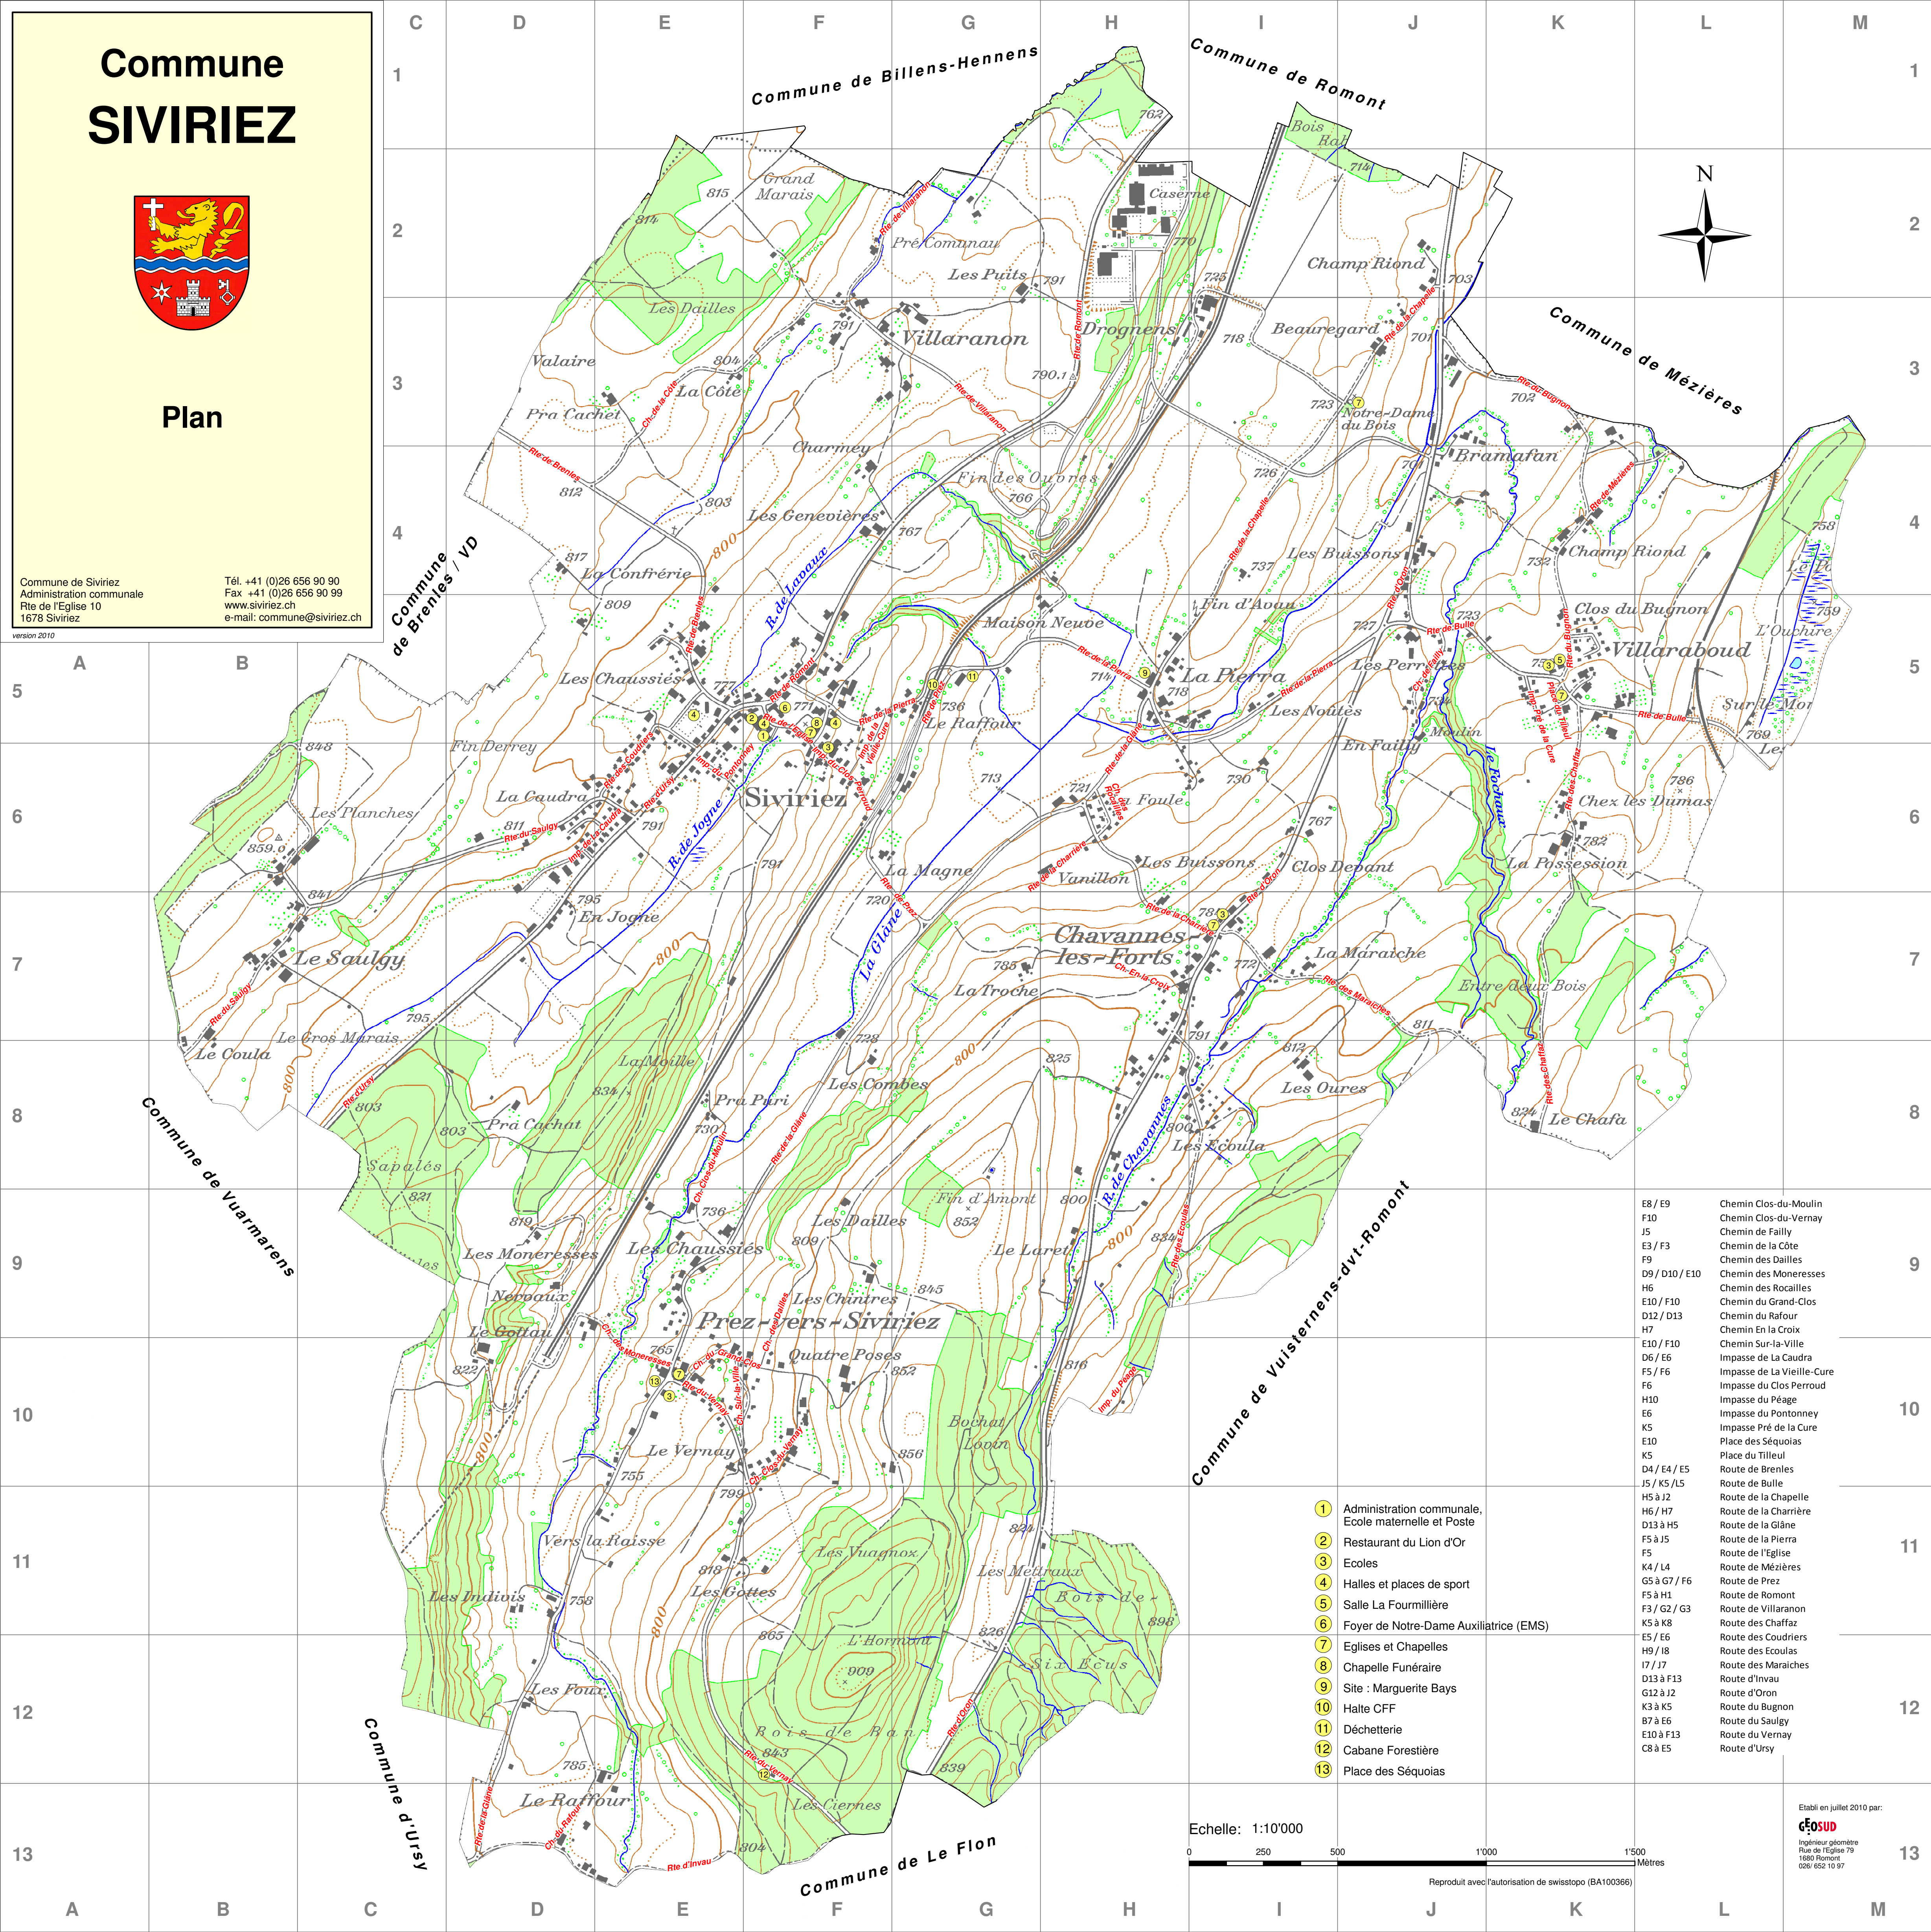

- 1 Administration communale, Ecole maternelle et Poste
- 2 Restaurant du Lion d'Or
- 3 Ecoles
- 4 Halles et places de sport
- 5 Salle La Fourmillière
- 6 Foyer de Notre-Dame Auxiliatrice (EMS)
- 7 Eglises et Chapelles
- 8 Chapelle Funéraire
- 9 Site : Marguerite Bays
- 10 Halte CFF
- 11 Déchetterie
- 12 Cabane Forestière
- 13 Place des Séquoias

- E8 / E9 Chemin Clos-du-Moulin
- F10 Chemin Clos-du-Vernay
- J5 Chemin de Failly
- E3 / F3 Chemin de la Côte
- F9 Chemin des Dailles
- D9 / D10 / E10 Chemin des Moneresses
- H6 Chemin des Rocailles
- E10 / F10 Chemin du Grand-Clos
- D12 / D13 Chemin du Raffour
- H7 Chemin En la Croix
- E10 / F10 Chemin Sur-la-Ville
- D6 / E6 Impasse de La Caudra
- F5 / F6 Impasse de La Vieille-Cure
- F6 Impasse du Clos Perroud
- H10 Impasse du Péage
- E6 Impasse du Pontonney
- K5 Impasse Pré de la Cure
- E10 Place des Séquoias
- K5 Place du Tilleul
- D4 / E4 / E5 Route de Brenles
- J5 / K5 / L5 Route de Bulle
- H5 à J2 Route de la Chapelle
- H6 / H7 Route de la Charrière
- D13 à H5 Route de la Glâne
- F5 à J5 Route de la Pierre
- F5 Route de l'Eglise
- K4 / L4 Route de Mézières
- G5 à G7 / F6 Route de Prez
- F5 à H1 Route de Romont
- F3 / G2 / G3 Route de Villararon
- K5 à K8 Route des Chaffaz
- E5 / E6 Route des Coudriers
- H9 / I8 Route des Ecoules
- I7 / J7 Route des Maraiches
- D13 à F13 Route d'Invaud
- G12 à J2 Route d'Oron
- K3 à K5 Route du Bugnon
- B7 à E6 Route du Saulgy
- E10 à F13 Route du Vernay
- C8 à E5 Route d'Ursy