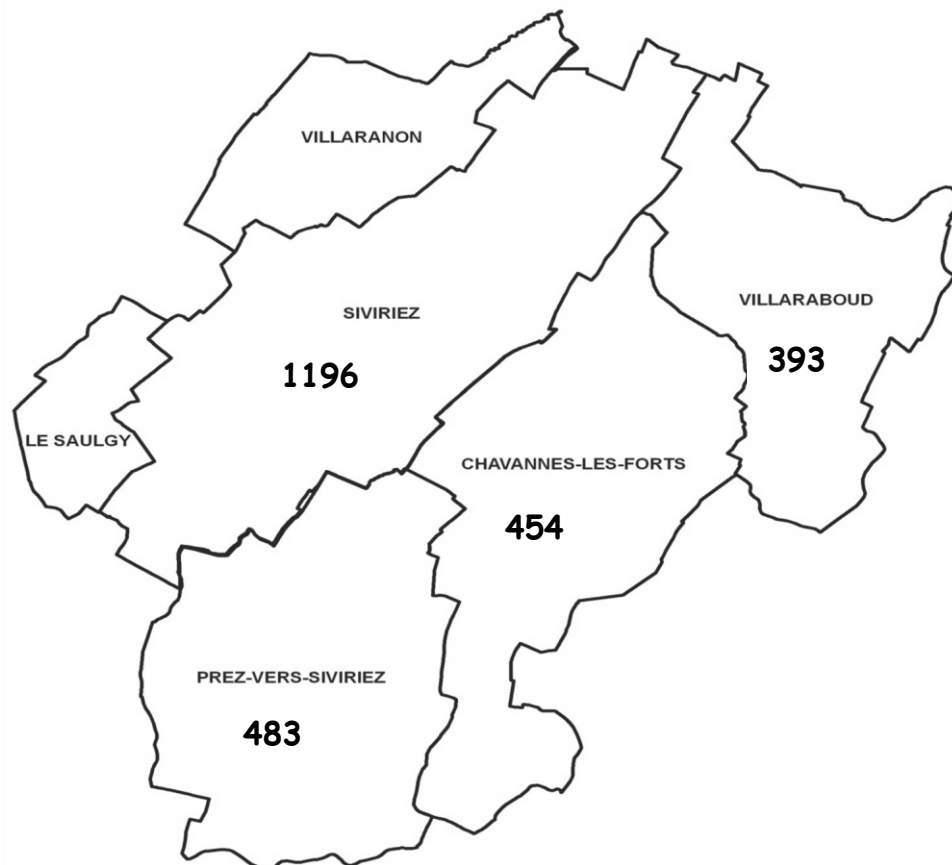

## COMMUNE DE SIVIRIEZ

### Statistiques communales 2'526 Habitants-es au 31.12.2022

**Nombre d'habitants : 2'526**

Hommes : 1'263

Femmes : 1'263

**Population suisse : 2'052**

Hommes : 1'012

Femmes : 1'040

**Population étrangère : 474**

Hommes : 251

Femmes : 223

**Nombre de naissances en 2022 : 30**

**Nombre de décès en 2022 : 9**

**Habitants au 31.12.2021 : 2'464 (+62)**

## Nombre d'habitants au 31 décembre de l'année